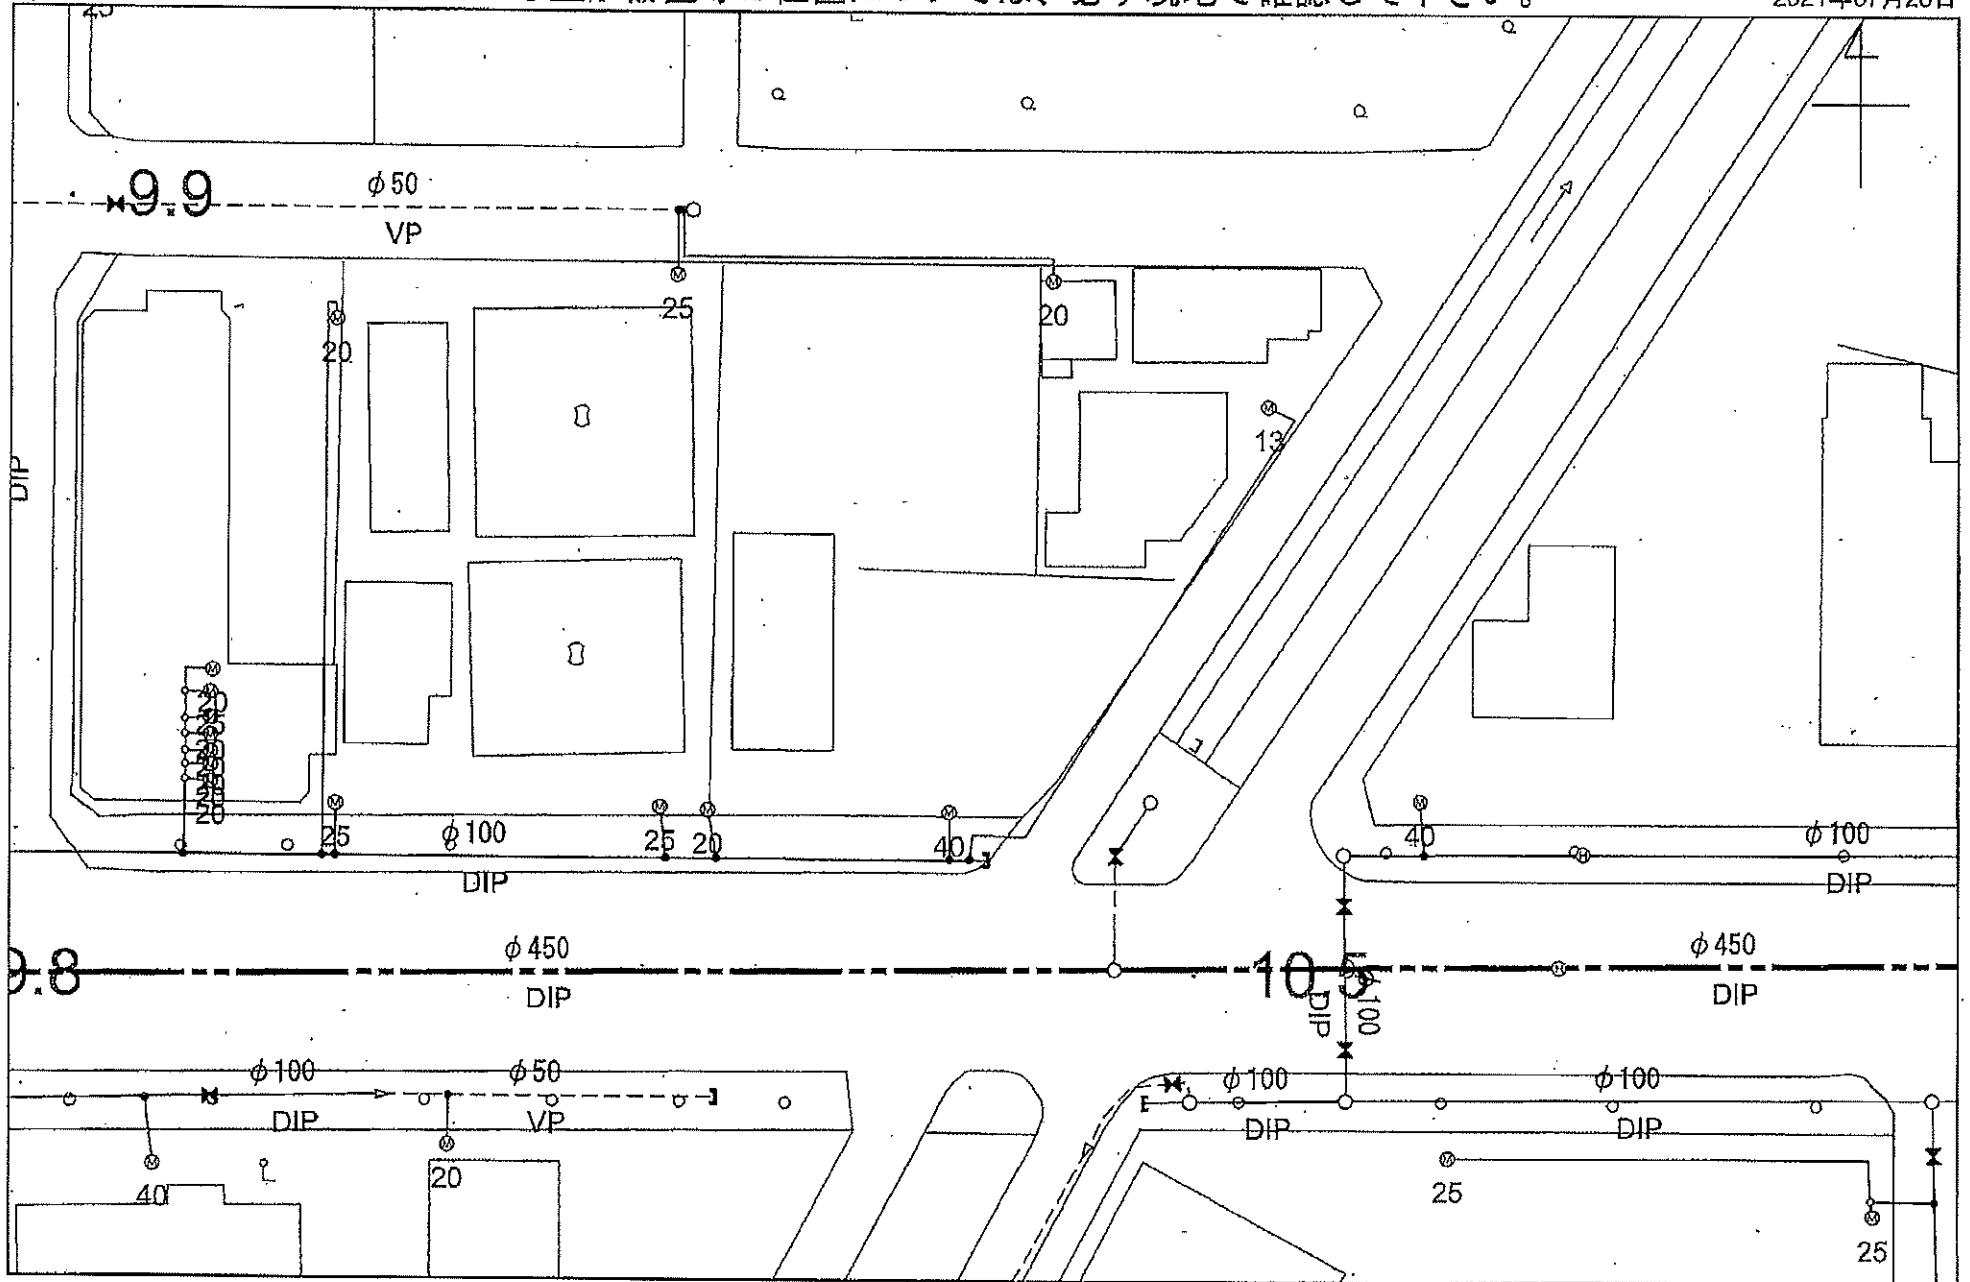

※ この平面図に表示されている量水器筐等の位置については、必ず現地で確認して下さい。

2021年07月28日

1:500