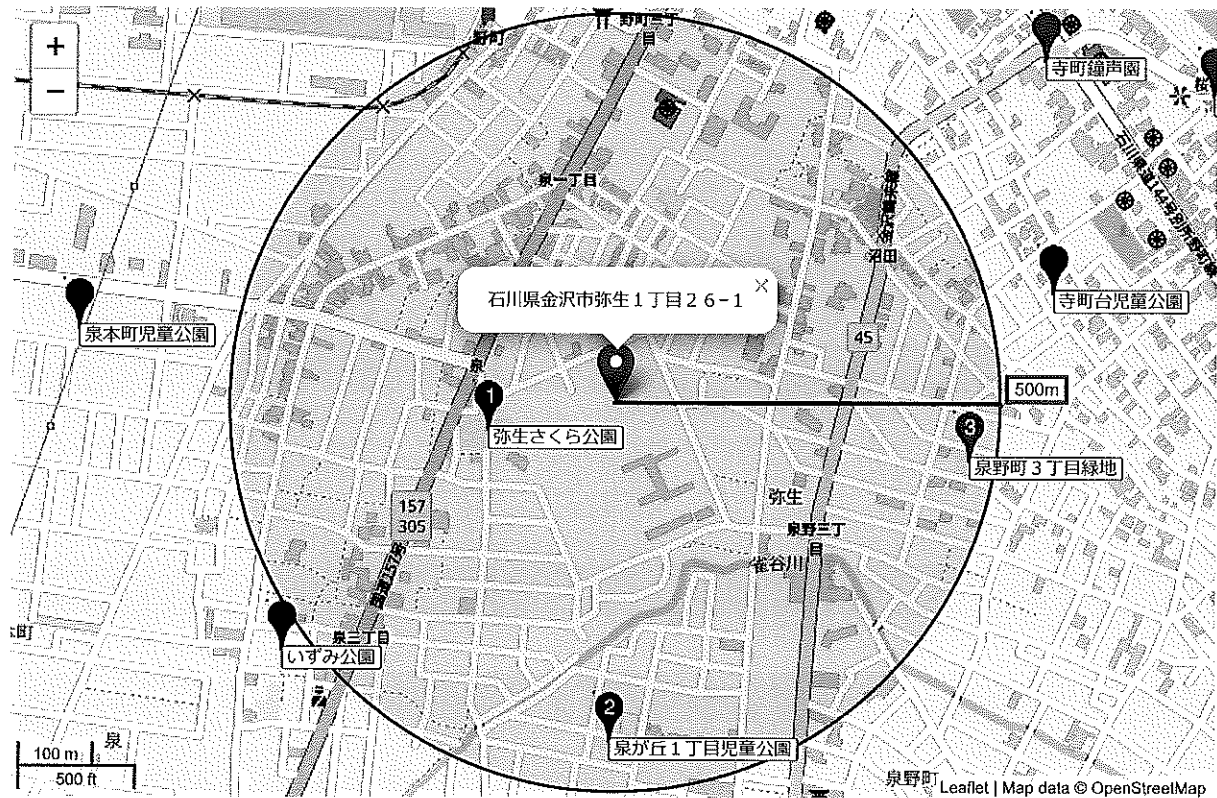

■ 小学校

調査対象の周辺にある小学校を距離順(直線距離)にご確認いただけます。

直線距離	直線徒歩	名称	住所
398m	約5分	金沢市立泉小学校	石川県金沢市野町3丁目11-1
1,050m	約14分	金沢市立泉野小学校	石川県金沢市緑が丘4-64
1,190m	約15分	金沢市立犀桜小学校	石川県金沢市新野町3丁目25

■ 中学校

調査対象の周辺にある中学校を距離順(直線距離)にご確認いただけます。

直線距離	直線徒歩	名称	住所
73m	約1分	金沢市立泉中学校	石川県金沢市弥生1丁目26-1
908m	約12分	金沢市立清泉中学校	石川県金沢市泉本町3丁目3
1,166m	約15分	金沢市立野田中学校	石川県金沢市若草町1-23

■ 高校

調査対象の周辺にある高校を距離順(直線距離)にご確認いただけます。

直線距離	直線徒歩	名称	住所
878m	約11分	石川県立金沢中央高校	石川県金沢市泉本町6丁目105
1,012m	約13分	私立金沢高校	石川県金沢市泉本町3丁目111
1,221m	約16分	石川県立金沢泉丘高校	石川県金沢市泉野出町3丁目10-10

■ 大学・専門学校

調査対象の周辺にある大学・専門学校を距離順(直線距離)にご確認いただけます。

直線距離	直線徒歩	名称	住所
405m	約6分	石川県立保育専門学園	石川県金沢市泉1-3-63
831m	約11分	専門学校金沢リハビリテーションアカデミー	石川県金沢市清川町2-10
867m	約11分	専門学校 金沢文化服装学院 清川町校舎	石川県金沢市清川町1-5

都市公園

■ 調査対象範囲近辺の都市公園

調査対象物件の所在地および周辺エリアに所在する、都市公園の情報をレポートします。

■ 距離の近い順(最大5件)

項番	名称	公園種別	住所	面積(m ²)	直線距離(m)
1	弥生さくら公園	街区公園	石川県金沢市弥生一丁目	3461	171
2	泉が丘1丁目児童公園	街区公園	石川県金沢市泉が丘一丁目	1036	436
3	泉野町3丁目緑地	都市緑地	石川県金沢市泉野町三丁目	1124	464
4	いずみ公園	街区公園	石川県金沢市泉三丁目	1973	538